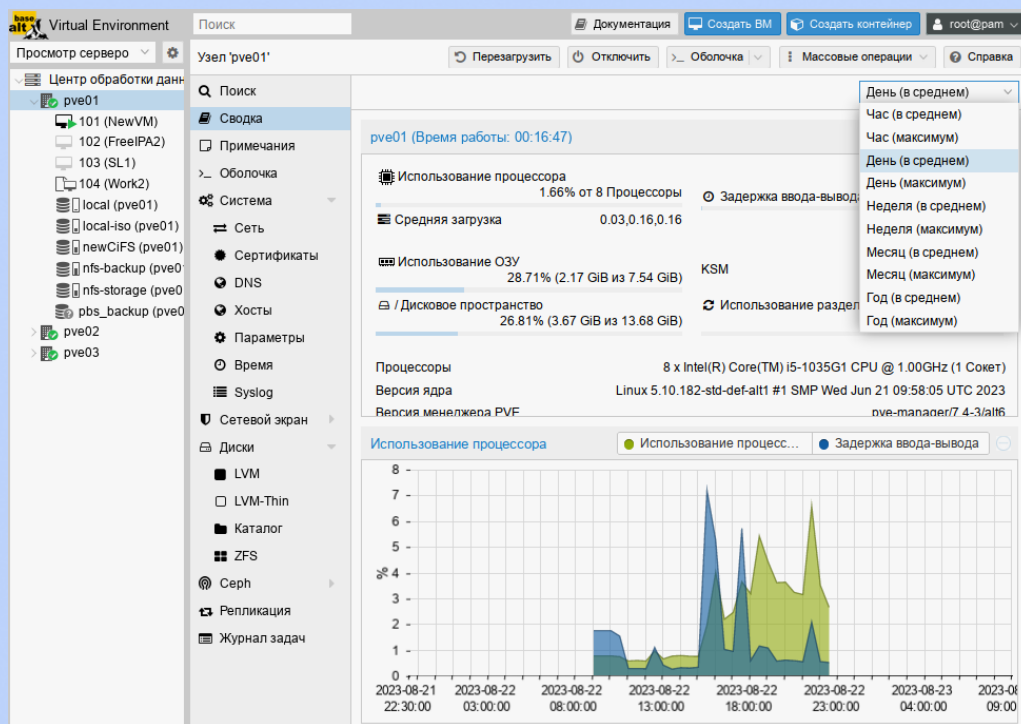

Покажем, расскажем и поможем

Base alt PVE

Преимущества Alt PVE:

- **Открытый исходный код** — бесплатная платформа с открытым кодом, что обеспечивает прозрачность и гибкость в настройке.
- **Универсальность** — поддержка виртуализации на основе KVM и контейнеров LXC в одной системе.
- **Кластеризация** — возможность объединения серверов в кластеры для повышения отказоустойчивости и масштабируемости.
- **Живая миграция** — перенос виртуальных машин между узлами без остановки их работы.
- **Интеграция Serf** — встроенная поддержка распределённого хранилища Serf для высокой доступности данных.
- **Веб-интерфейс** — удобное управление через интуитивно понятный веб-интерфейс с доступом ко всем функциям платформы.
- **Снимки и резервное копирование** — встроенные инструменты для создания снимков (snapshots) и резервного копирования данных VM и контейнеров.
- **Поддержка сетей SDN** — гибкое управление сетями, включая VLAN, мосты (bridges) и бондинги (bonding).
- **Широкая совместимость ОС** — поддержка множества операционных систем, включая Linux, Windows и BSD-дистрибутивы.