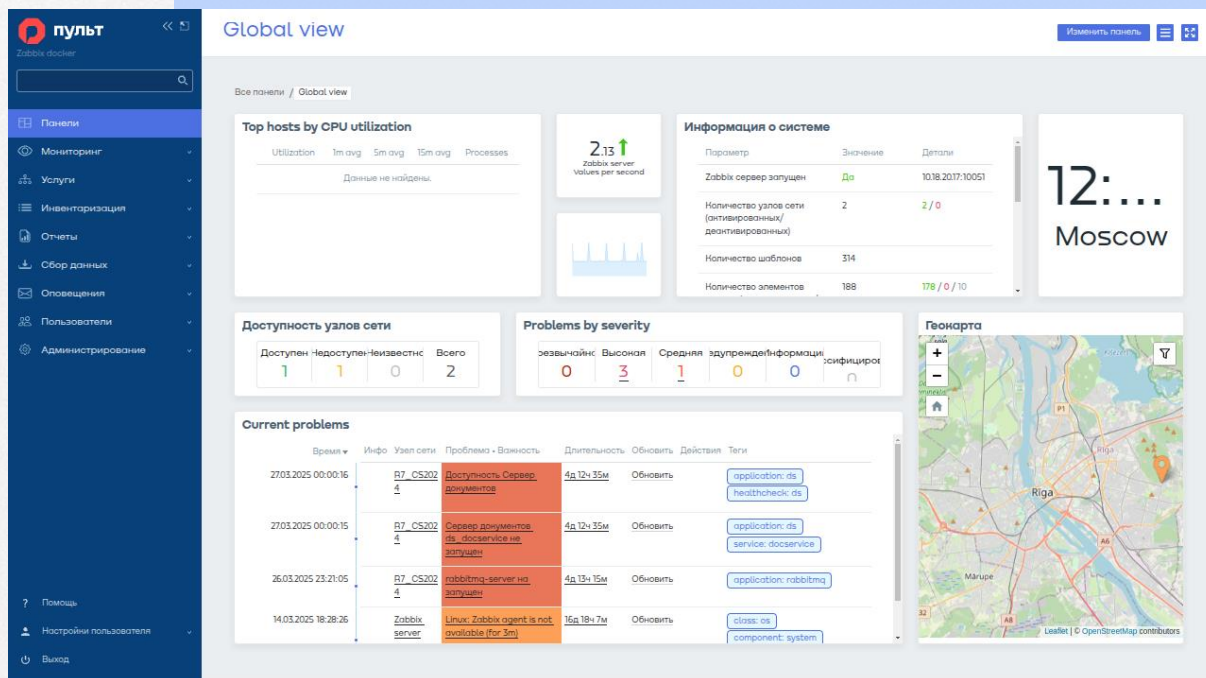

Данное предложение позволит вам оценить производительность, удобство использования и масштабируемость данного решения для ваших бизнес-задач.

**Виртуальные машины: всего 6.**

**Ядра CPU: всего 20.**

**Оперативная память: всего 38 ГБ.**

## Мониторинг IT-инфраструктуры Пульт

- Альтернатива зарубежным системам мониторинга, основана на Zabbix.