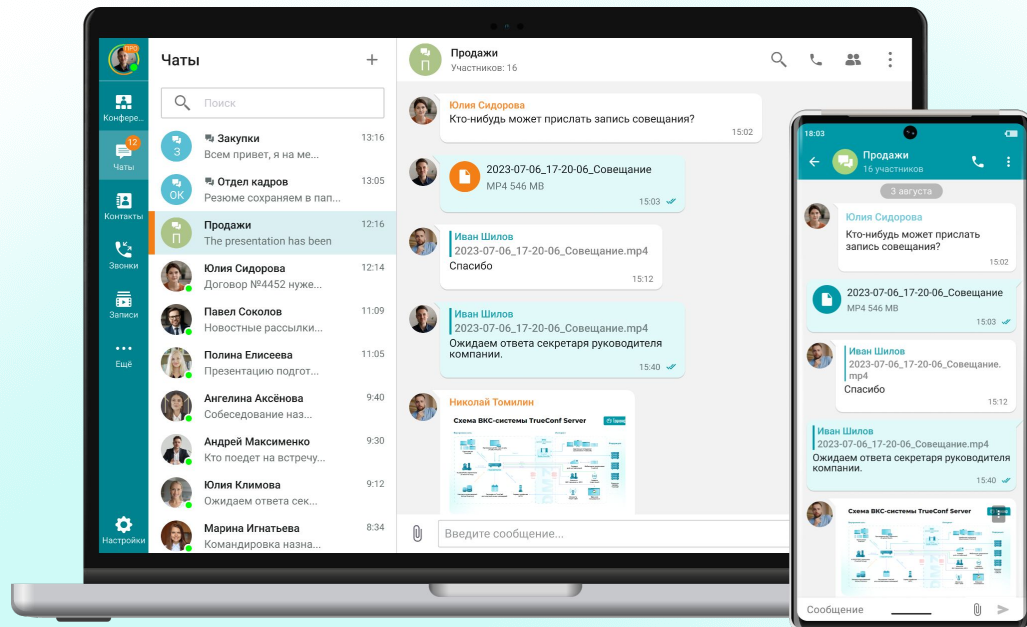

Корпоративный мессенджер

Полноценная синхронизация

Принимайте вызовы и участвуйте в конференциях на любом доступном устройстве сохраняя непрерывность общения — история чатов синхронизируется автоматически.

Множественная авторизация

Удобно разговаривать не только на рабочем месте – всегда на связи благодаря одновременной авторизации на нескольких устройствах.