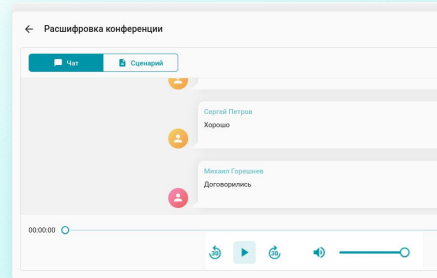

Множественная авторизация

Удобно разговаривать не только на рабочем месте – всегда на связи благодаря одновременной авторизации на нескольких устройствах.

Искусственный интеллект

Размытие фона

Виртуальный фон

Умный помощник

Замена фона на контент

Автофокусировка на лице

Шумоподавление

Автогенерация раскладки

Протоколирование

Нам доверяют

ПАО «Ростелеком»