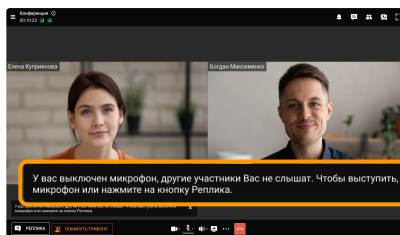

Управляйте устройствами участников и их ролями, выбирайте раскладки и контролируйте ход встреч как в конференциях, так и удаленно

Реакции и голосования

Участвуйте в опросах и используйте реакции, чтобы оставить мгновенный отклик на обсуждаемые темы

Множественная авторизация

Удобно разговаривать не только на рабочем месте – всегда на связи благодаря одновременной авторизации на нескольких устройствах.

Искусственный интеллект

Размытие фона

Виртуальный фон

Умный помощник

Замена фона на контент

Автофокусировка на лице

Шумоподавление

Автогенерация раскладки

Протоколирование

Нам доверяют

ПАО «Ростелеком»