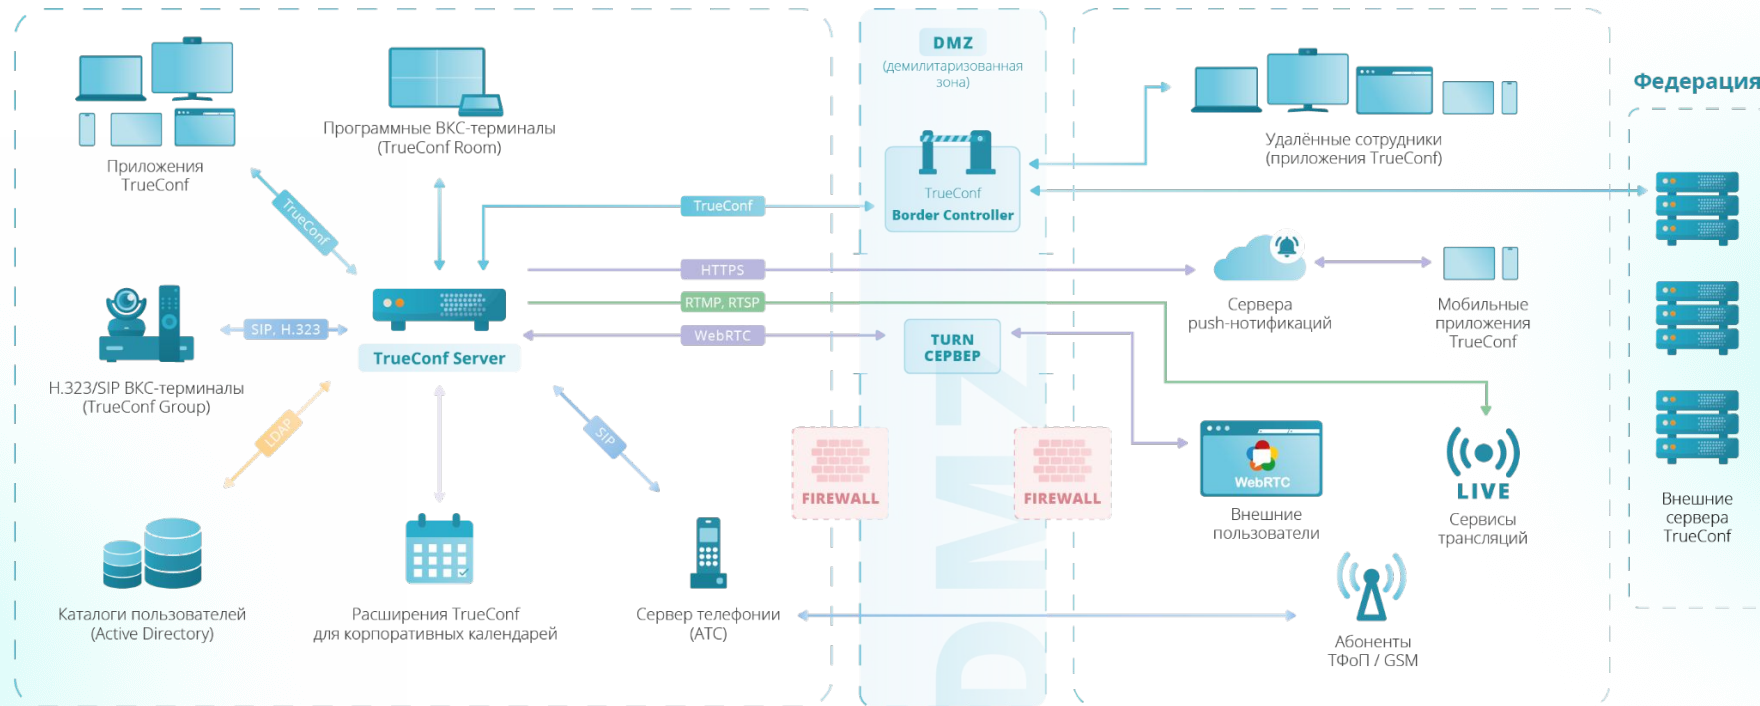

TrueConf Server

- Собственный **защищенный протокол связи**
- До **49** на экране
- **1 500+** в каждой конференции
- До **1 000 000** пользователей
- Встроенный мессенджер и платформа для вебинаров и удалённой работы
- **Интеграция** с ИТ-службами, почтовыми системами, другими ВКС-системами
- **Искусственный интеллект**
- Работа в закрытой сети и шифрование

Поддержка ВКС-сервером ОС «Альт»

Альт Сервер 9

Альт Сервер 9

Развертывание системы
видеоконференцсвязи на базе
ОС «Альт» за 15 минут

Возможность развертывания из
репозитория всего двумя
командами

Настольные приложения на ОС «Альт»

- Альт Рабочая станция 10
- Альт Рабочая станция 9
- Альт Рабочая станция 8
- Альт 10 СП
- Альт 8.2 СП

Схема ВКС-системы TrueConf Server

Внутренняя сеть

Интернет

Полный контроль над вашими коммуникациями

TCP-порт 4307 для передачи медиапотоков и сигнальных данных между TrueConf Server и клиентскими приложениями

Протокол **TLS 1.3** для регулирования порядка обмена информацией и защиты соединений через сторонние протоколы

Собственный видеокодек VP8 и технология масштабируемого видеокодирования SVC

Сквозное шифрование с помощью VPN-шлюзов