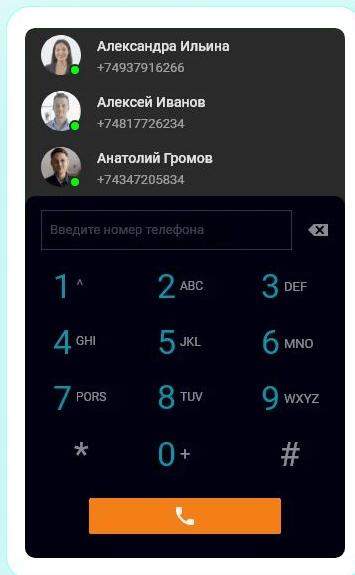

Телефония

Подключите АТС или облачную телефонию к TrueConf Server для вызова телефонных абонентов из клиентских приложений.