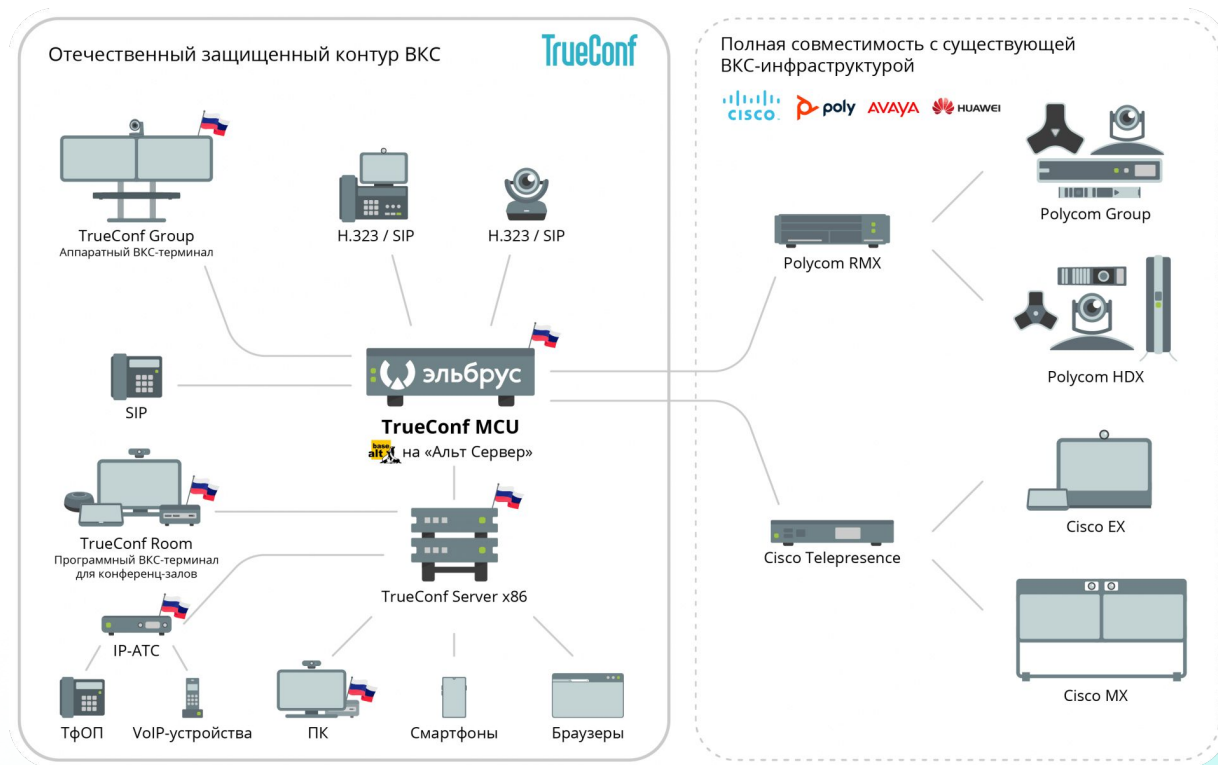

- Альт Рабочая станция 10
- Альт Рабочая станция 9
- Альт Рабочая станция 8
- Альт 10 СП
- Альт 8.2 СП

Схема ВКС-системы TrueConf Server

Внутренняя сеть

Интернет

Полный контроль над вашими коммуникациями

TCP-порт 4307 для передачи медиапотоков и сигнальных данных между TrueConf Server и клиентскими приложениями

Протокол **TLS 1.3** для регулирования порядка обмена информацией и защиты соединений через сторонние протоколы

Собственный видеокодек VP8 и технология масштабируемого видеокодирования SVC

Сквозное шифрование с помощью VPN-шлюзов

AES-256, SRTP и H.235-шифрование

Собственный защищённый протокол связи

ВКС-инфраструктура на российском стеке

ВКС-инфраструктура на российском стеке

Ассоциация документальной электросвязи

- экосистема решений TrueConf
- ИТ-инфраструктура на базе полностью отечественных технологий
- интеграция с парком ВКС-оборудования

TrueConf MCU

ВКС-инфраструктура на российском стеке

Полностью отечественный ВКС-
комплекс

Объединенные коммуникации

Адресная книга

Разделение контактов на группы и отображение корпоративных данных в профиле пользователя.