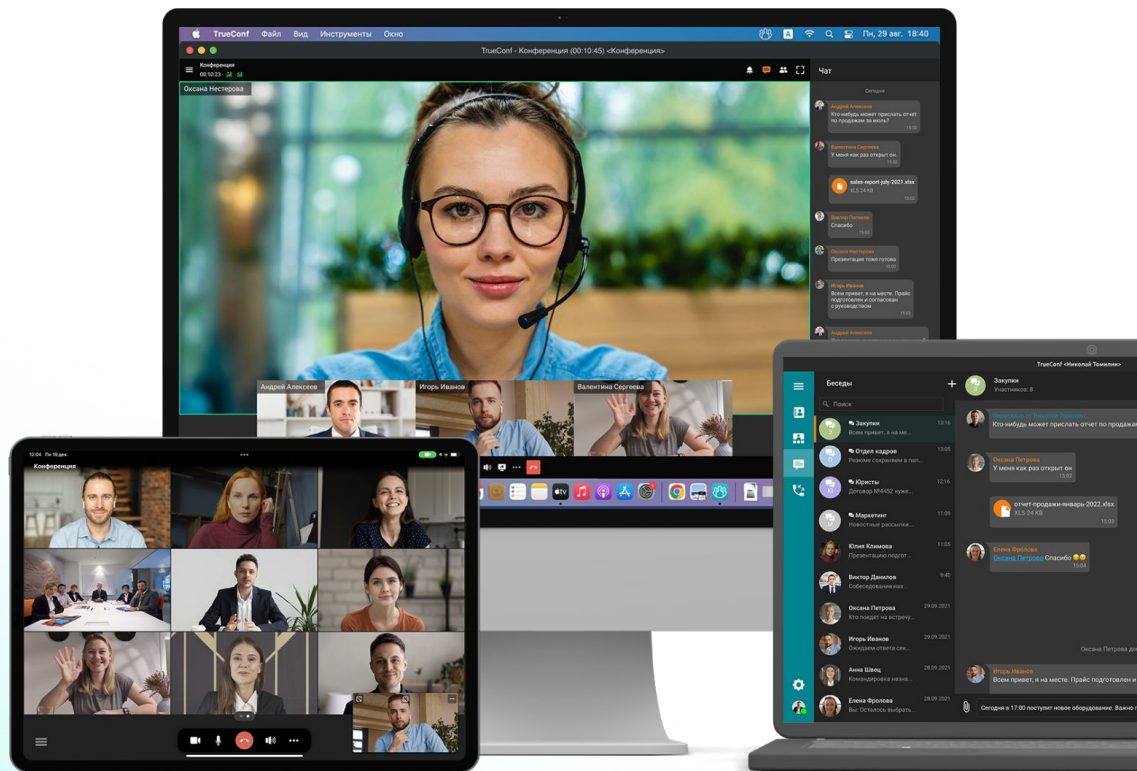

TrueConf Server

- Собственный **защищенный протокол связи**
- До **49** на экране
- **1 500+** в каждой конференции
- До **1 000 000** пользователей
- Встроенный мессенджер и платформа для вебинаров и удалённой работы
- **Интеграция** с ИТ-службами, почтовыми системами, другими ВКС-системами
- **Искусственный интеллект**
- Работа в закрытой сети и шифрование