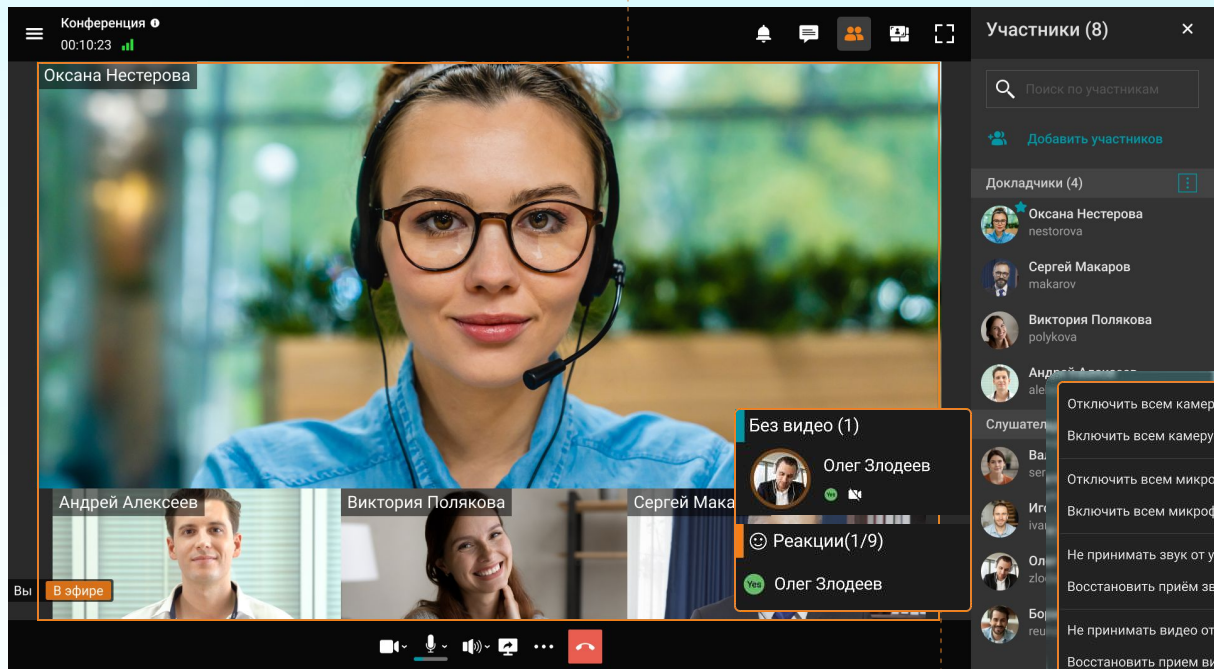

Телефония

Подключите АТС или облачную телефонию к TrueConf Server для вызова телефонных абонентов из клиентских приложений.

Все на связи

Индивидуальные статусы помогут быстро определить доступность коллег и узнать, с какого устройства выполнен вход в приложение.

Видеоконференцсвязь в 4K UltraHD

Умные раскладки

Пользователи могут выбрать удобные раскладки в один клик, перетаскивать окна между экранами и увеличивать выступающих вручную или автоматически

Удобство управления