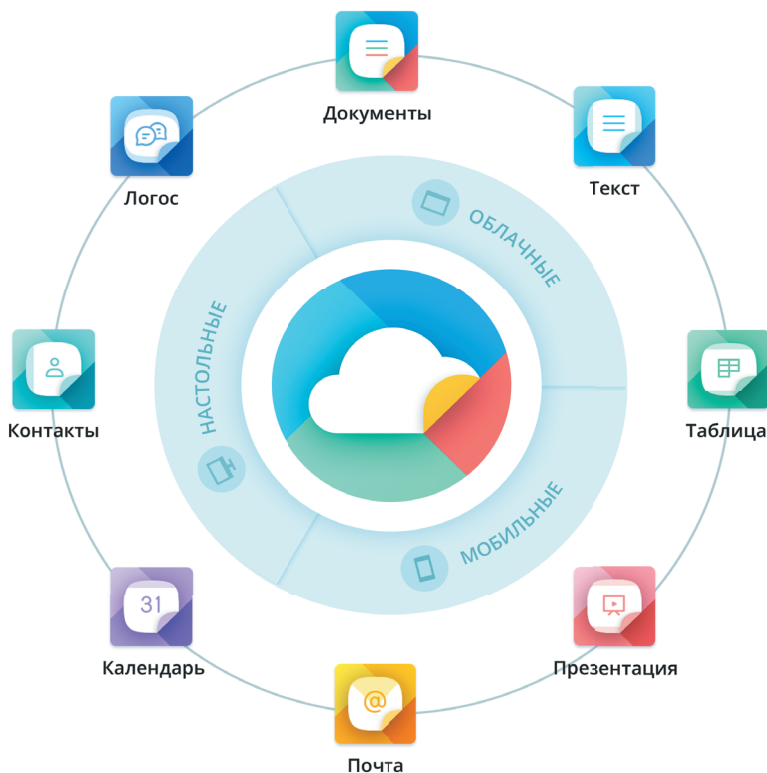

СОВМЕСТИМО  
С АЛТ

ВКЛЮЧЕНО В РЕЕСТР  
ОТЕЧЕСТВЕННОГО ПО

АЛТ8СП

Альт Сервер

alt образование

Альт Рабочая станция

МойОфис

**МойОфис** на операционной системе «Альт» — это импортонезависимая платформа для совместной работы с документами, безопасного хранения данных и работы с почтой.