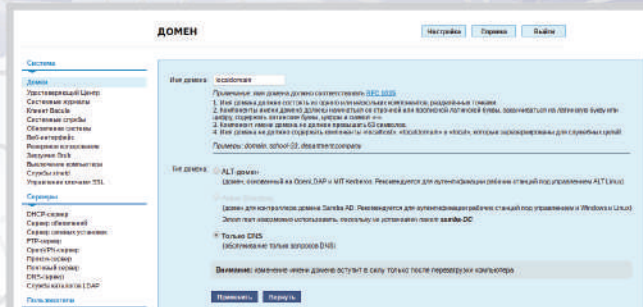

Сервер каталогов
(Active Directory
и FIPA)

Виртуализация
(Open Stack,
PVE)

Базы данных
(PostgreSQL)

Сетевые ресурсы
(NFS, SMB, FTP)

Веб-сервер

Базовые
сетевые
службы
(DHCP,
DNS)

Электронная
почта (SMTP,
POP, IMAP)

Коммуникации (XMPP,
Сервер совместной работы,
совместимый с Exchange)