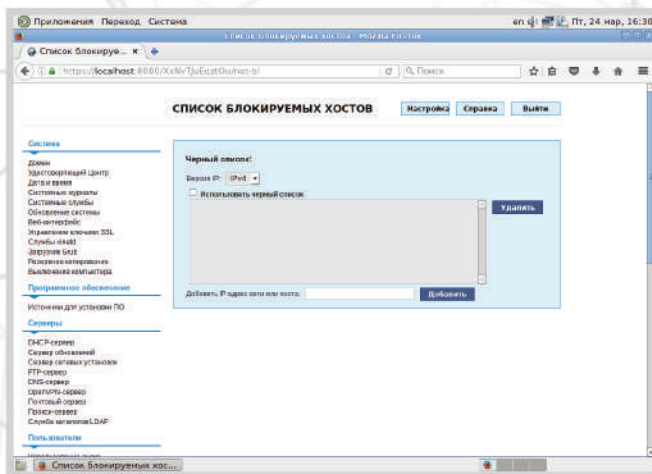

Сервер каталогов
(Active Directory
и FIPA)

Виртуализация
(Open Stack,
PVE)

Базы данных
(PostgreSQL)

Сетевые ресурсы
(NFS, SMB, FTP)

Веб-сервер

Базовые
сетевые
службы
(DHCP,
DNS)

Электронная
почта (SMTP,
POP, IMAP)

Коммуникации (XMPP,
Сервер совместной работы,
совместимый с Exchange)