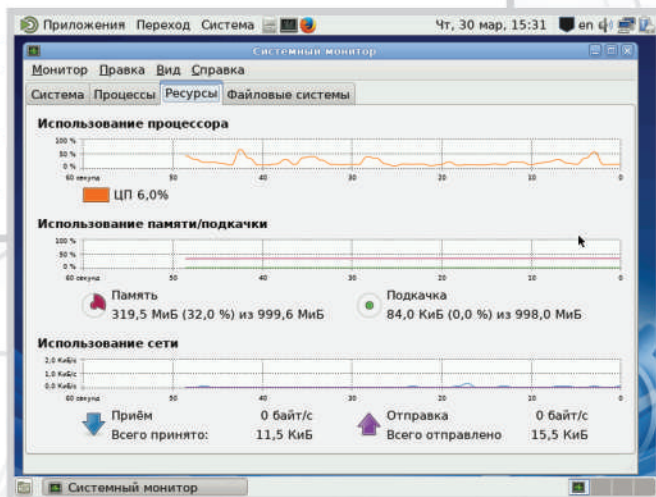

base
alt

АЛЬТ СЕРВЕР

СЕРВЕРНЫЙ ДИСТРИБУТИВ
С ШИРОКОЙ ФУНКЦИОНАЛЬНОСТЬЮ,
ПОЗВОЛЯЮЩИЙ ПОДДЕРЖИВАТЬ
КОРПОРАТИВНУЮ ИНФРАСТРУКТУРУ.

Сервер каталогов
(Active Directory
и FIPA)

Виртуализация
(Open Stack,
PVE)

Базы данных
(PostgreSQL)